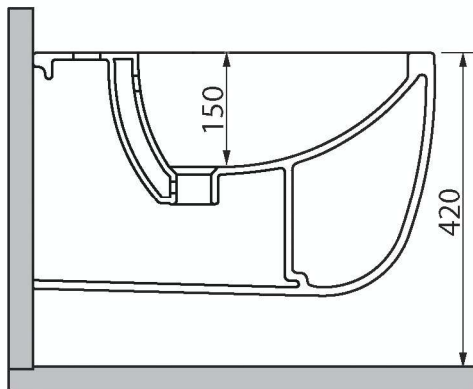

BIDET SOSPESO MASTRO - 1

Collezione MASTRO - 1
 Peso KG20
 Troppopieno SI

N.B.: Le misure indicate possono subire una variazione dello 0,8 % circa, dovuta ad usura degli stampi o a piccole variazioni delle caratteristiche tecniche relative alle materie prime che compongono l'impasto.

N.B.: Indicated size could have a variation of about 0,8 % due to the usure of the moulds or the small variations of the raw materials' technical characteristics used in the mixture.