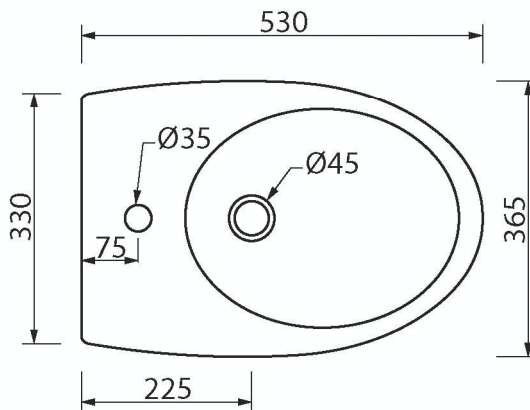

BIDET SOSPESO MASTRO - 1

Collezione MASTRO - 1
 Peso KG20
 Troppopieno SI

N.B.: Le misure indicate possono subire una variazione dello 0,8 % circa, dovuta ad usura degli stampi o a piccole variazioni delle caratteristiche tecniche relative alle materie prime che compongono l'impasto.

N.B.: Indicated size could have a variation of about 0,8 % due to the usure of the moulds or the small variations of the raw materials' technical characteristics used in the mixture.