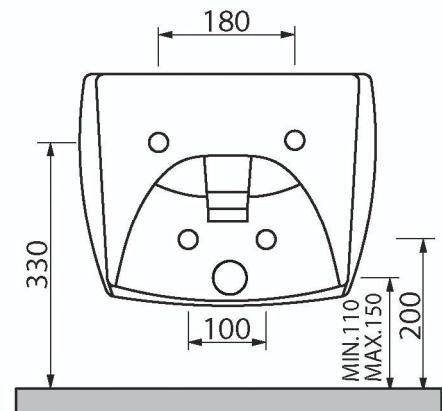

BIDET SOSPESO MASTRO - 1

Collezione MASTRO - 1
 Peso KG20
 Troppopieno SI

N.B.: Le misure indicate possono subire una variazione dello 0,8 % circa, dovuta ad usura degli stampi o a piccole variazioni delle caratteristiche tecniche relative alle materie prime che compongono l'impasto.

N.B.: Indicated size could have a variation of about 0,8 % due to the usure of the moulds or the small variations of the raw materials' technical characteristics used in the mixture.